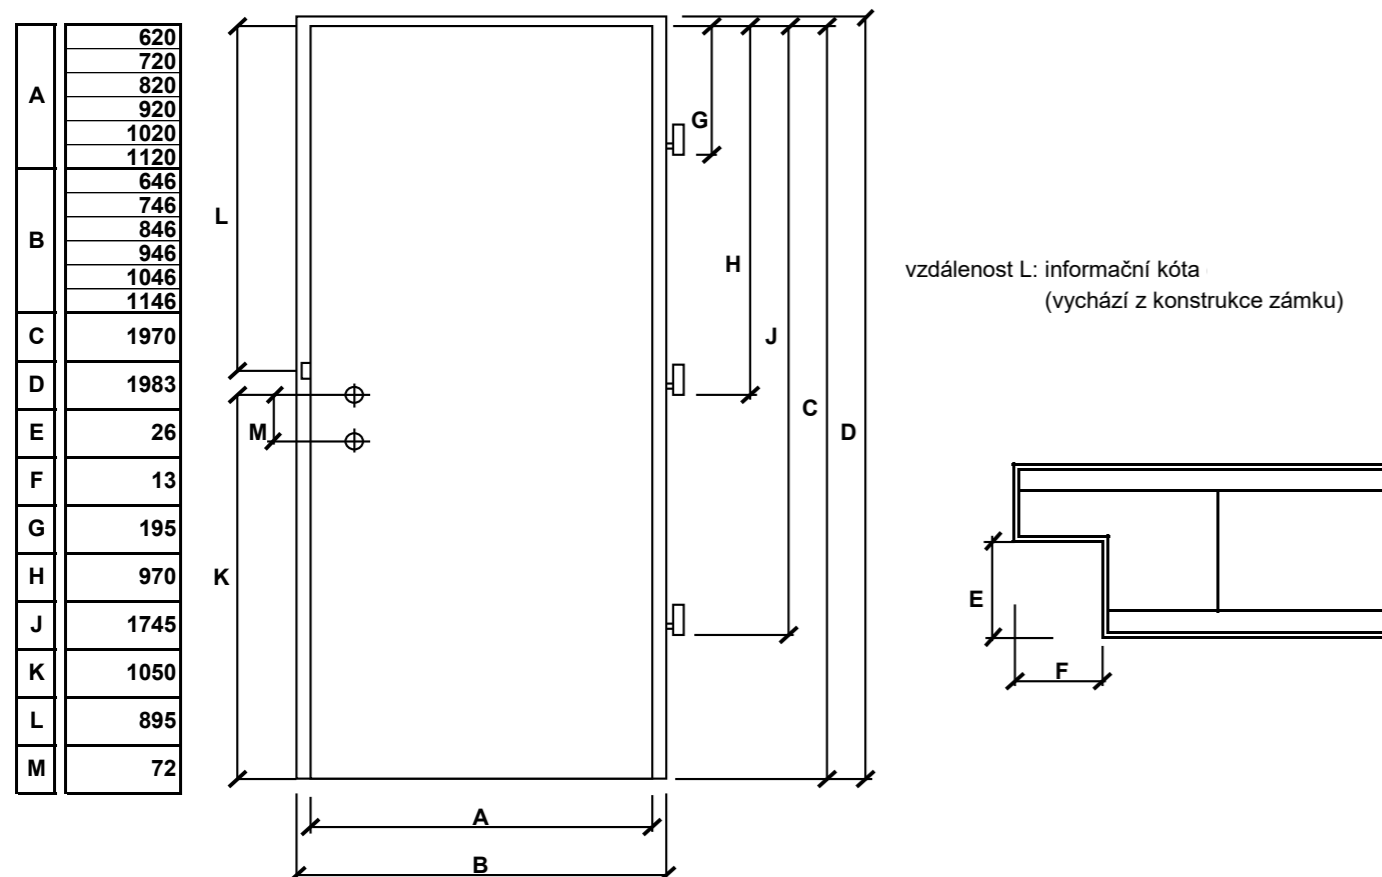

DUB CORBRIDGE

NEBRASKA

BÍLÁ STANDARD

ROZMĚR DLE ČSN

Tabulka základních rozměrů pro dřevěné polodrážkové obložkové zárubně:

Jmenovitý rozměr		60	70	80	90	100	110	125	145	165
Vnější rozměr	šířka	760	860	960	1060	1160	1260	1410	1610	1810
	výška	2047	2047	2047	2047	2047	2047	2047	2047	2047
Stavební otvor	šířka	700	800	900	1000	1100	1200	1350	1550	1750
	výška	2020	2020	2020	2020	2020	2020	2020	2020	2020
Stavební otvor PP obložková zárubeň	šířka	715	815	915	1015	1115	1215	1365	1565	1765
	výška	2030	2030	2030	2030	2030	2030	2030	2030	2030
Vnitřní průchozí rozměr	šířka	608	708	808	908	108	1108	1258	1458	1656
	výška	1970	1970	1970	1970	1970	1970	1970	1970	1970
Rozměr v polodrážce zárubně	šířka	630	730	830	930	1030	1130	1280	1480	1680
	výška	1981	1981	1981	1981	1981	1981	1981	1981	1981
Vnější rozměr standardních dveří	šířka	646	746	846	946	1046	1146	1296	1496	1696
	výška	1983	1983	1983	1983	1983	1983	1983	1983	1983
Rozměr standardních dveří v polodrážce	šířka	620	720	820	920	1020	1120	1270	1470	1670
	výška	1970	1970	1970	1970	1970	1970	1970	1970	1970